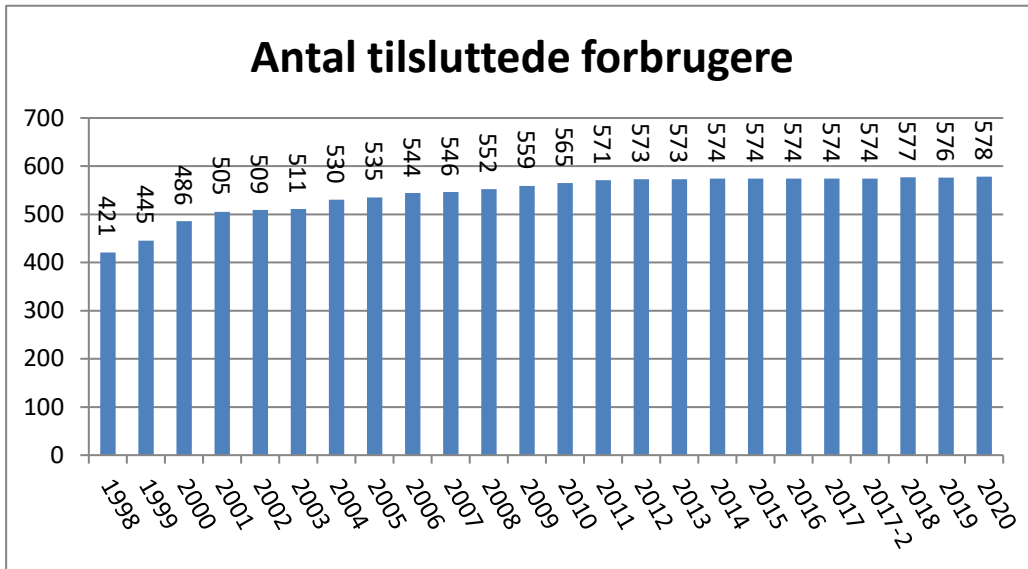

Produktionstal 2020

Varmesalg til erhverv (MWh)

Varmesalg til HRKFV I/S (MWh)