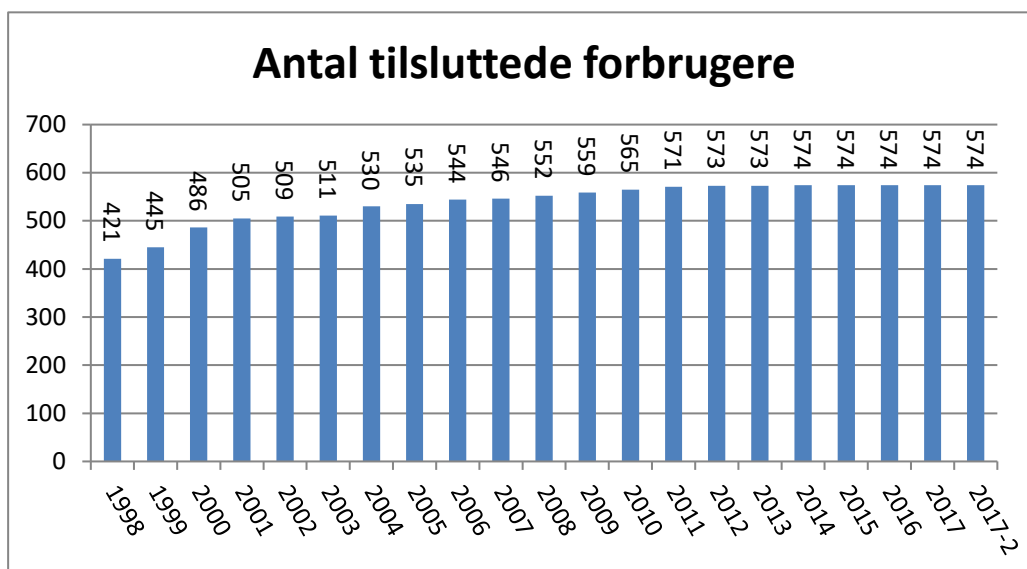

Produktionstal 2017 fra 1. juni til 31. december

Varmesalg til erhverv (MWh)

Varmesalg til HRKFV I/S (MWh)