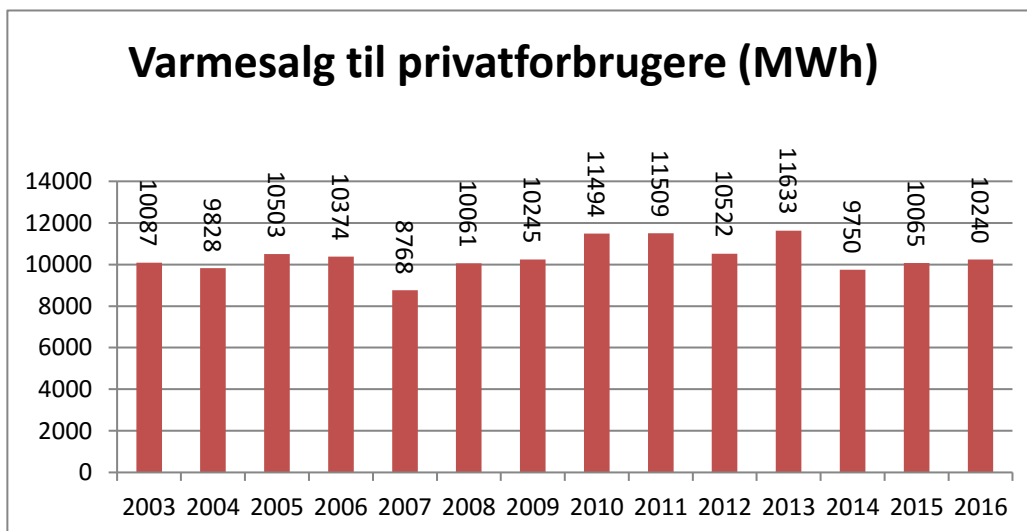

Produktionstal til hjemmesiden.

Ledningstab (MWh)