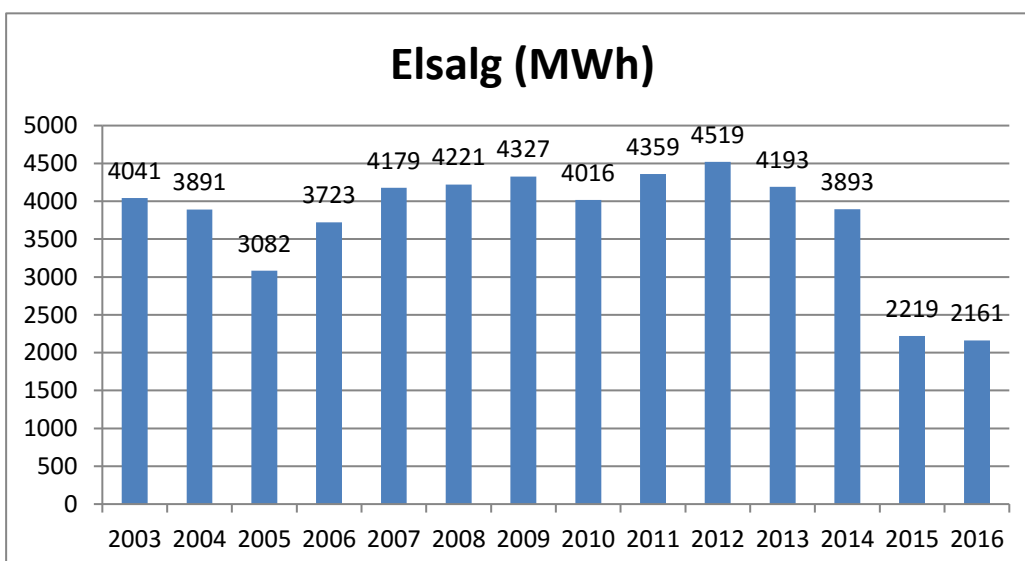

Produktionstal til hjemmesiden.

Ledningstab (MWh)