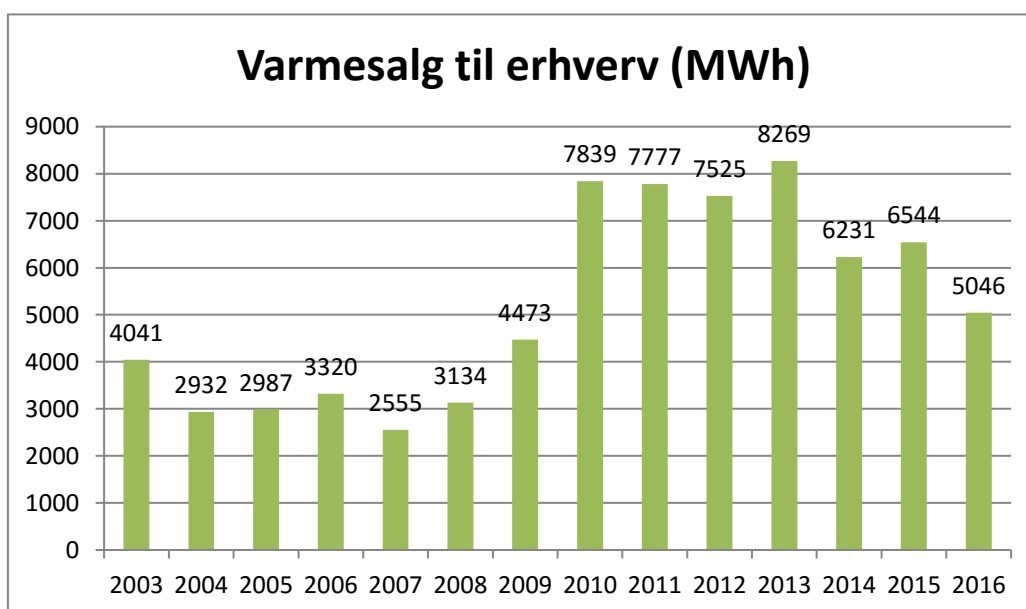

Produktionstal til hjemmesiden.

Ledningstab (MWh)