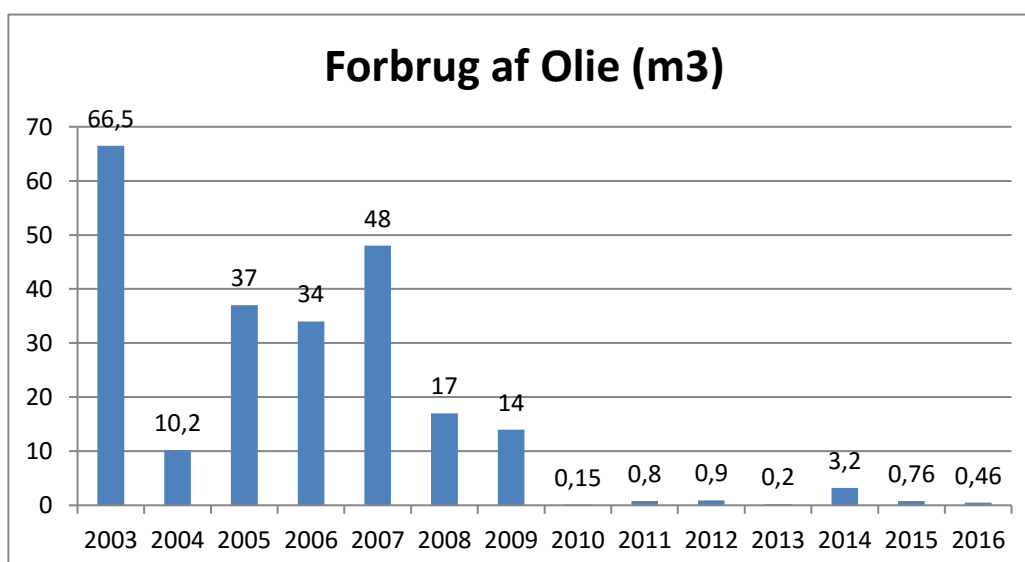

Produktionstal til hjemmesiden.

Ledningstab (MWh)