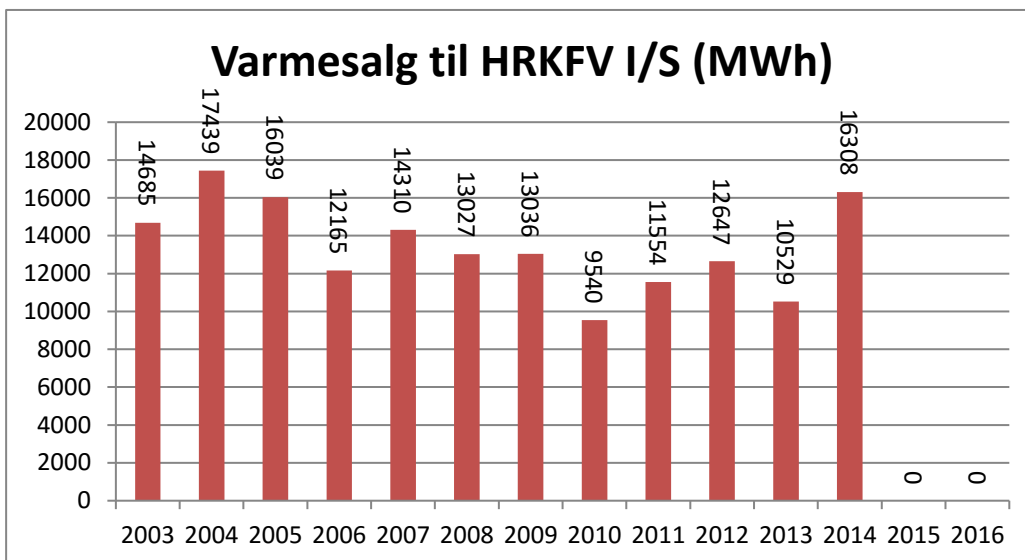

Produktionstal til hjemmesiden.

Ledningstab (MWh)