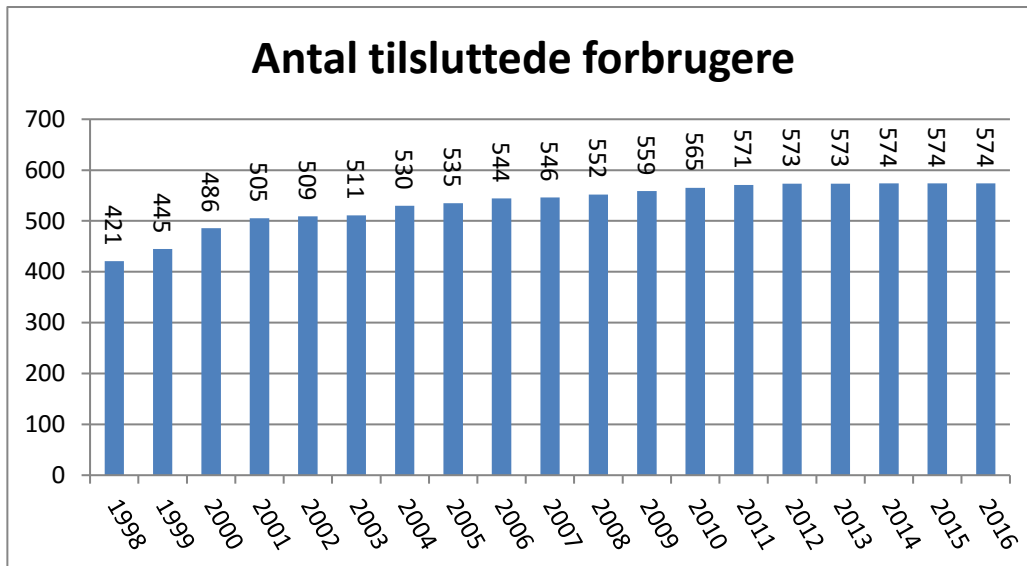

Produktionstal til hjemmesiden.

Ledningstab (MWh)